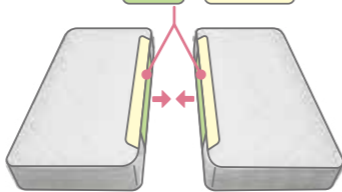

ツインロック

マットレス2台をしっかりと固定、
あなたの眠りを守ります。

マットレス同士をジッパーと面ファスナーで固定。

ポイント 1 2台のマットレスが固定して使用中のスレを防止

ポイント 2 2台並べても自然な境目で快適

ジッパーでしっかり固定

面ファスナーで段差や隙間を軽減

製品仕様

色・柄
ホワイト色 (ニット生地)
グレー色 (ニット生地)
ブラック色 (ニット生地)

張り地 ポリエステル100%

原産国 日本

詰め物 防ダニ抗菌防臭わた、ウレタンフォーム、フェルト

サイズ (幅×長さ×高さ)

上代 (税込) / (本体価格)