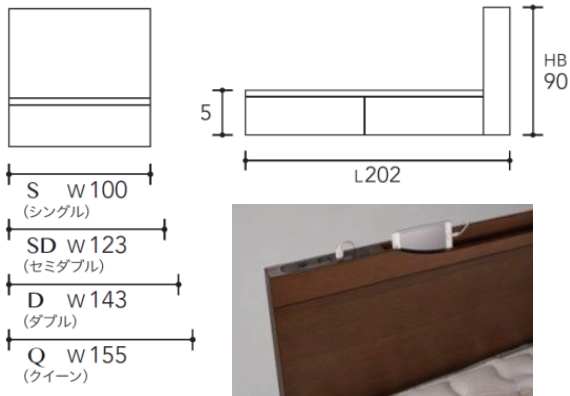

# 仕様内容

USB、コンセント付。  
開口部LED照明付。

○ダークブラウン色 SR1610024

○リッチナット色 SR1610025

【フレーム単品価格】S～Dサイズは納期約10日～2週間

	S	SD	D	Q(WD)				
	W100	W123	W143	W155				
税込	170,500円	181,500円	203,500円	214,500円	- 円	-	-	-

POINT  
1

選べるカラーは2色

ダークブラウン色

リッチナット色

POINT  
2

通気性の良い「桐スノコ」仕様

通常は、布床板仕様が多いですが、湿気が逃げやすい、桐スノコを使用しております。

POINT  
3

“ひとりひとりのこだわり”を形に。

フラットデザインでありながら、携帯、タブレット等を枕元に置けます。開口部にはLED照明が付き、上質な寝室空間を演出致します。

POINT  
4

サイレントレール仕様

通常レールではなく、閉める際に、優しく閉めるサイレントレールを搭載。

Beautyrest