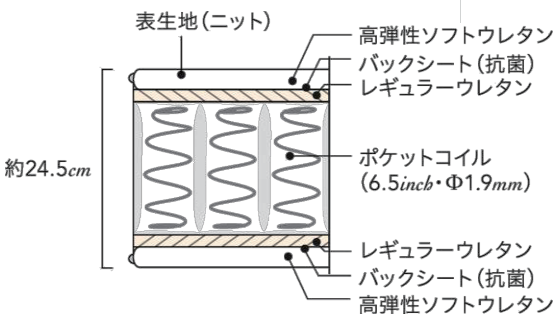

150th Anniversary Model

小物を置ける棚やモバイル充電のコンセントなど実用性を重視しました。
ライフスタイルに合わせた2つのカラーに加え、ボトムの種類も充実。
心地良い眠りを通じて、人を幸せにしたい。当日の企業理念は
「これまで」も「これから」も変わりません。